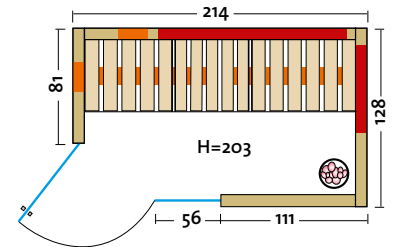

Triosol SERA

Art. Nr.: 390160 – Eckeinstieg rechts

Art. Nr.: 390161 – Eckeinstieg links

- Holzarten: Profilbretter innen komplett und außen 2 Sichtseiten in Espe, alle Leisten in Espe, massiver Holzrahmen der Glasfront in Espe
- Heizelemente: 3 Flächenheizungselemente, 2 VITAllight-ABC-Strahler im VITALcorner, 2 VITAllight-ABC-Strahler unter der Sitzbank
- Leistung: 1050 Watt / 2 x 350 Watt / 2 x 500 Watt
- Infrasteam-Verdampfer: Leistungsstarker Verdampfer, 750 Watt, Wasserfüllmenge ca. 2 Liter
- Sole-Therme-Pur: Salzverdampferaufsatz für Infrasteam-Verdampfer mit 2 kg Salzsteinen
- Eckeinstieg: links oder rechts möglich
- Glastür & Fenster: Sicherheitsglas 8 mm, klar
- Sitzbank: Espe Massivholz
- Maße (B x T x H): 214 x 128 x 203 cm