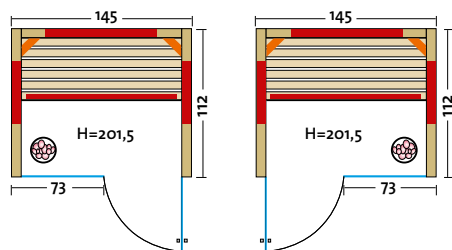

TrioSol GLAS 145 ZIRBE

Art. Nr.: 390128

Diese TrioSol-Infrarotkabine vereinigt alles was gut tut: naturbelassenes Zirbenholz aus den österreichischen Alpen, 2 VITAlight-ABC-Strahler kombiniert mit Flächenheizelementen und der Salzverdampfer Sole-Therme Pur für das perfekte Meeresklima. Besser kann Gesundheitsvorsorge nicht sein!

- Holzart: Profildreher aus österreichischer Alpen-Zirbe, alle Leisten in Espe, massiver Holzrahmen der Glasfront in Espe
- Heizelemente: 4 Flächenheizelemente, 2 VITAlight-ABC-Strahler
- Leistung: 1260 Watt / 2 x 350 Watt
- Infrasteam - Verdampfer: Leistungsstarker Verdampfer, 750 Watt, Wasserfüllmenge ca. 2 Liter
- Sole-Therme-Pur: Salzverdampferaufsatz für Infrasteam-Verdampfer mit 2 kg Salzsteinen
- Glastür & Fenster: Sicherheitsglas 8 mm, klar, beidseitig verwendbar
- Sitzbank: Erle Massivholz
- Maße: 145 x 112 x 201,5 cm