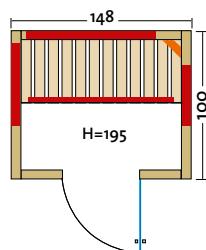

VARIO NATURA 148

Art. Nr.: 390115

- Leistung: 1530 Watt / 500 Watt
- Maße: 148 x 100 x 195 cm

Weitere Details siehe Vario Natura 103.