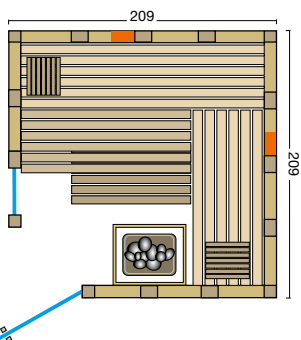

URBAN COMPLETE

Art. Nr.: 391080 – Urban Complete 164 Ecke

Art. Nr.: 391034 – Urban Complete 209 Ecke

Standardgrößen: