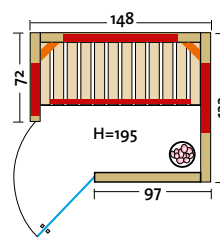

TRIOSOL NATURA

Gefertigt aus Vollholz und ausgestattet mit Flächenheizsystem, VITAllight-ABC-Strahler und einem leistungsstarken Salzverdampfer, bieten diese Kabinen eine perfekte Kombination für Ihre Gesundheit und Ihr Wohlbefinden.

Triosol NATURA 148 ECKE

Art. Nr.: 390109

- Holzart: Blockbohlen nord. Fichte, 40 mm Vollholz
- Heizelemente: 4 Flächenheizungselemente, 2 VITAllight-ABC-Strahler
- Leistung: 1470 Watt / 2 x 350 Watt
- Infrasteam-Verdampfer: Leistungsstarker Verdampfer, 750 W, elektronische Zeitregelung, stufenlose Verdampferregelung, Wasserfüllmenge ca. 2 Liter
- Sole-Therme-Pur: Salzverdampferaufsatz für Infrasteam-Verdampfer mit 2 kg Salzsteinen
- Glastür: Sicherheitsglas 6 mm, klar
- Sitzbank: Espe Massivholz
- Maße: 148 x 122 x 195 cm