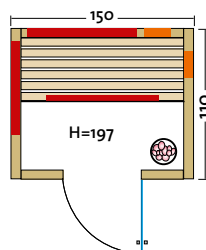

Edle Holzqualität,
absolut naturbelassen.