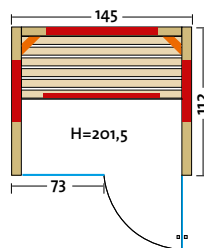

FUSION GLAS 145 ZIRBE

Art. Nr.: 390147

Genießen Sie den unvergleichlichen Duft der Alpen-Zirbe in dieser exklusiven Kombikabine.

- Holzart: Profilbretter aus österreichischer Alpen-Zirbe, alle Leisten in Espe, massiver Holzrahmen der Glasfront in Espe
- Heizelemente: 4 Flächenheizungselemente, 2 VITAlight-ABC-Strahler
- Leistung: 1260 Watt / 2 x 350 Watt
- Glastür & Fenster: Sicherheitsglas 8 mm, klar, beidseitig verwendbar
- Sitzbank: Erle Massivholz
- Maße: 145 x 112 x 201,5 cm