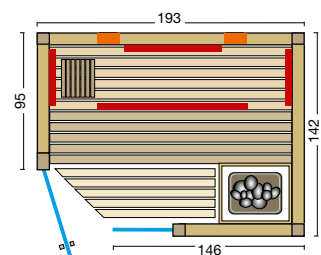

#### Option:

- 4 Flächenheizelemente mit Saunasteuerung Saunacontrol C3 (statt C4)

Größenbeispiele:

Abbildung Optima:  
Größe: 193 x 142 x 202 cm,  
EckEinstieg links mit Türanschlag  
links, 4 Flächenheizelemente  
geregelt mit Saunasteuerung  
Saunacontrol C3.  
Holzart innen und außen:  
Espe Profilbretter