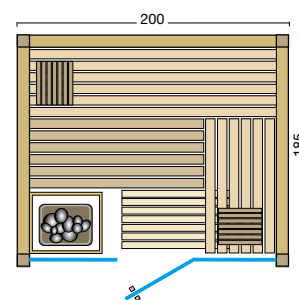

Option: LED-Farblicht Sphera  
als indirekte Bankbeleuchtung  
(siehe Zubehör Seite 82-83).

Option: Steuerung Saunacontrol Xo  
in der Sauna montiert  
(siehe Zubehör Seite 90).

Größenbeispiele:

Abbildung Optima:  
Größe: 193 x 142 x 202 cm,  
EckEinstieg rechts mit  
Türanschlag rechts,  
Holzart innen und außen:  
Hemlock Profilbretter