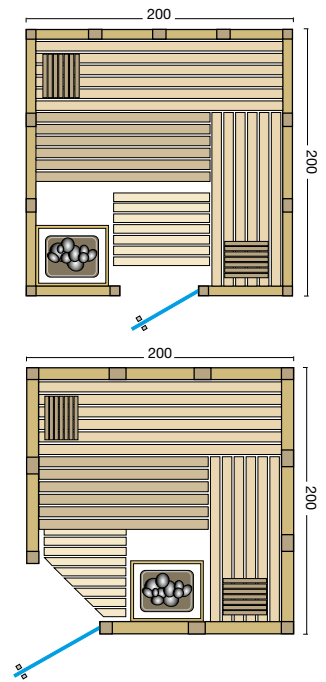

Größenbeispiele: