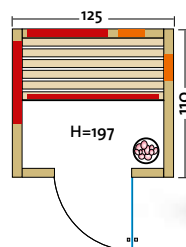

TrioSol ZERMATT 125

Art. Nr.: 390309

- Leistung: 860 Watt / 2 x 350 Watt
- Maße: 125 x 110 x 197 cm

Weitere Details siehe TrioSol Zermatt 150.