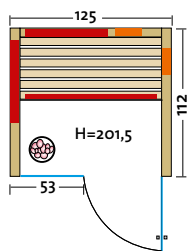

- Leistung: 730 Watt / 2 x 350 Watt
- Maße: 125 x 112 x 201,5 cm

Weitere Details siehe  
TrioSol Glas 145 Espe VG.