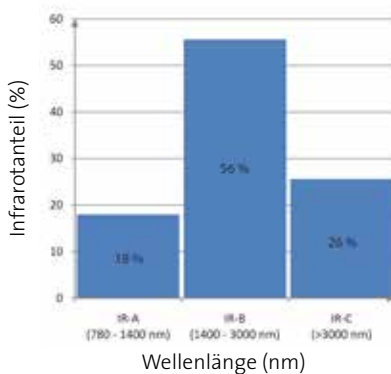

## 1 VITALLIGHT-STRAHLER

Infraworld entwickelte diesen Infrarot-Strahler ähnlich dem Infrarot-Spektrum der Sonne. Die Herausforderung dabei war, das volle Infrarotspektrum für eine intensive punktuelle Infrarotanwendung zu erzeugen. Dies erfüllt dieser Strahler mit einem Infrarot-A-Anteil von bis zu 18 %, IR-B von 56 % und einem IR-C-Anteil von 26 %.