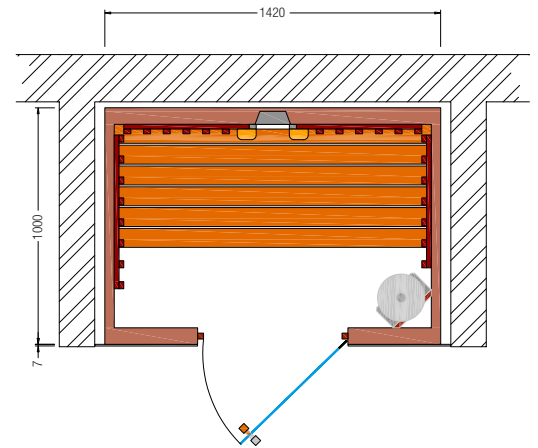

MASSÄNDERUNGEN VON INFRAROTKABINEN – aus dem Standardprogramm

Eine Infrarotkabine ganz nach Ihren Wünschen!

Wenn Sie spezielle Wünsche bezüglich Größe, Holzart oder Anpassungen wie Dach- und Grundrahmenschrägen haben, sind Sie bei uns genau richtig. Wir fertigen für Sie Infrarotkabinen aus unserem Standardprogramm individuell mit größter Sorgfalt und Achtsamkeit zu einem echten Unikat.

**MASS
ANFERTIGUNG**