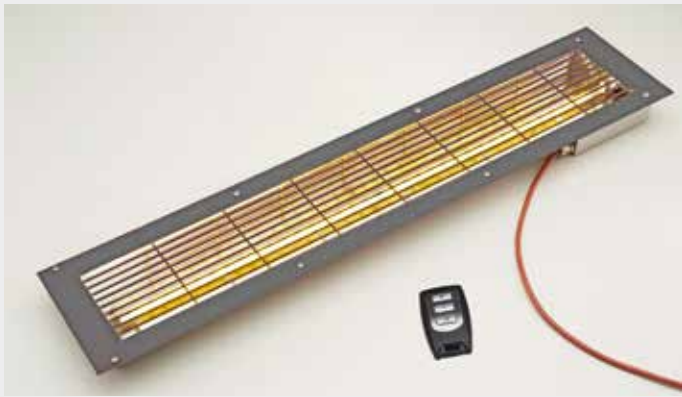

INFRAROT-ABC- VOLLSPEKTRUMSTRAHLER

Durch regelmäßige Anwendungen kann eine Infrarotbestrahlung unterstützend bei der Behandlung von Rücken- und Gelenkproblemen wirken. VITAllight-ABC-Strahler von Infracore erreichen sofort nach dem Einschalten 100 % Leistung. Die Intensität kann dabei stufenlos mit einer Fernbedienung geregelt werden.