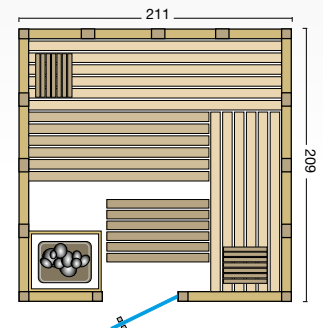

Standardgrößen: