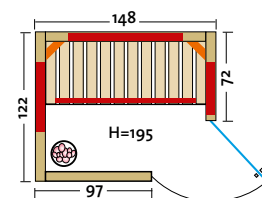

TRIOSOL NATURA

Gefertigt aus Vollholz und ausgestattet mit Flächenheizsystem, VITAllight-ABC-Strahler und einem leistungsstarken Salzverdampfer, bieten diese Kabinen eine perfekte Kombination für Ihre Gesundheit und Ihr Wohlbefinden.

Triosol NATURA 148 ECKE

Art. Nr.: 390109

- Holzart: Blockbohlen nord. Fichte, 40 mm Vollholz
- Heizelemente: 4 Flächenheizungselemente, 2 VITAllight-ABC-Strahler
- Leistung: 1470 Watt / 2 x 350 Watt
- Infrasteam-Verdampfer: Leistungsstarker Verdampfer, 750 W, elektronische Zeitregelung, stufenlose Verdampferregelung, Wasserfüllmenge ca. 2 Liter
- Sole-Therme-Pur: Salzverdampferaufsatz für Infrasteam-Verdampfer mit 2 kg Salzsteinen
- Glastür: Sicherheitsglas 6 mm, klar
- Sitzbank: Espe Massivholz
- Maße: 148 x 122 x 195 cm