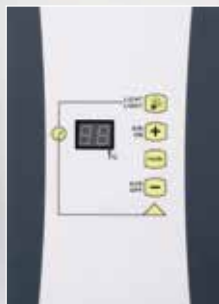

Digitale Steuerung (N75)

Art. Nr.: B3341-6 0 – 95 min.
Art. Nr.: B3341-8 0- 12 h

Digitale Steuerung für Infrarotkabinen, Fühler mit 4 m Fühlerkabel, 230 V~, 3000 W, Licht – 230 V~, CE, TÜV

Größe: B x H = 160 x 220 mm, Einbautiefe: 45 mm

Temperaturbereich:
20 – 60 °C für Keramik- u. Metallstrahler - Raumtemperaturmessung

20 – 80 °C für Flächenheizung - Oberflächentemperaturmessung

Zeit: 0-95 min (B3341-6)
0-12 h (B3341-8)