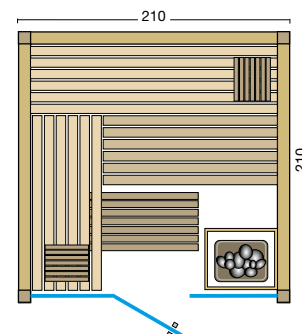

**Standardgrößen:** B x T x H

210 x 180 x 203 cm

210 x 210 x 203 cm

**Sondergrößen sind nicht möglich!**

Option: Set bestehend aus  
Saunaofen Hotline V4 und  
Saunasteuerung Slimline 1000

Standardgrößen: