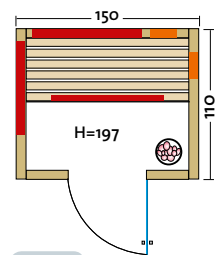

TrioSol ZERMATT 150

Art. Nr.: 390307

Zwei VITALlight-ABC-Strahler in der neuen VITALcorner-Anordnung, dazu Flächenheizung und Sole-Therme: Das bewährte TrioSol-Konzept wird hier zur Gänze in einer Innenausstattung aus Fichte umgesetzt. Außen prägen Eiche und Fichte das Bild.

- Holzart: Eiche-Dekor / Fichte / Eckleisten aus Fichte
- Heizelemente: 3 Flächenheizungselemente, 2 VITALlight-ABC-Strahler im VITALcorner
- Leistung: 1070 Watt / 2 x 350 Watt
- Infrasteam - Verdampfer: Leistungsstarker Verdampfer, 750 Watt, Wasserfüllmenge ca. 2 Liter
- Sole-Therme-Pur: Salzverdampferaufsatz für Infrasteam-Verdampfer mit 2 kg Salzsteinen
- Glastür: Sicherheitsglas 6 mm, klar
- Sitzbank: Erle Massivholz
- Maße: 150 x 110 x 197 cm

TrioSol ZERMATT 125

Art. Nr.: 390309

- Leistung: 860 Watt / 2 x 350 Watt
- Maße: 125 x 110 x 197 cm

Weitere Details siehe TrioSol Zermatt 150.