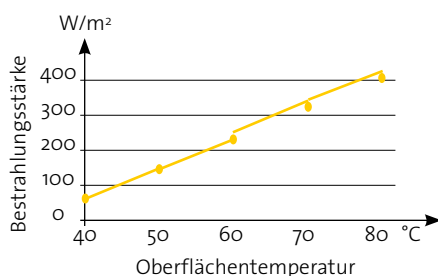

2 FLÄCHENHEIZUNG

Das 3-Säulen-Prinzip:

Die verstellbare Bestrahlungsstärke

Durch die vollelektronische Infraworld-Steuerung im Innenraum kann die Bestrahlungsstärke auf einfache Art und Weise verstellt werden. Heute möchten Sie eine intensive Infrarotstrahlung, ausgehend von einem 80 °C heißen Bestrahlungsfeld, morgen eine sanfte Entspannungswärme mit 40 °C warmen Flächenelementen. Die raffinierte Technik garantiert dabei immer ein optimales Wohlbefinden in Ihrer Infraworld Kabine.

Das Maximum der Strahlung liegt bei ca. 8µm

Das gleichmäßige und große Bestrahlungsfeld

Die großen Bestrahlungsfelder besitzen eine homogene und gleichmäßige Oberflächentemperatur. Dadurch wird eine ausgewogene Bestrahlung des ganzen Körpers gewährleistet. Bei gewünschter zusätzlicher intensiver und punktueller Wärmeanwendung im Rückenbereich empfehlen wir die Modellsreihe Fusion, TrioSol oder Vario. Hier wird Flächenheizung mit VITAllight-Infrarot-ABC-Strahlern ideal kombiniert. Wir arbeiten eben immer nach dem Motto: „In meiner Infraworld Kabine fühle ich mich rundherum wohl.“

Die Kreislauf schonende Kabinentemperatur

Die ausgefeilte Technik garantiert eine konstante Kabinentemperatur über den gesamten Zeitraum der Sitzung. So beginnt bereits bei einer Kreislauf schonenden Raumtemperatur von 30 °C die Infraworld-Strahlungswärme positiv auf den Körper zu wirken. Sie wollen jedoch eine höhere Kabinentemperatur, kein Problem, über die Steuerung lässt sich alles einfach und bequem von innen einstellen.