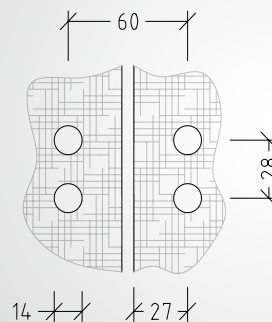

Bohrskizze für Doppeltürband

Art. Nr.: B3305