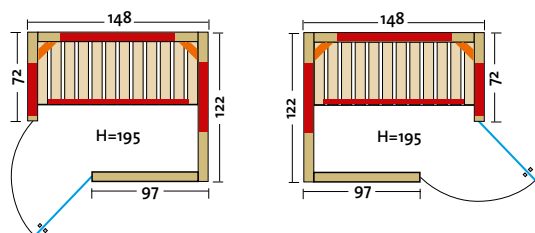

VARIO NATURA 148 ECKE

Art. Nr.: 390116

- Heizelemente: 4 Flächenheizelemente
  2 VITALlight-ABC-Strahler
- Leistung: 1470 Watt / 2 x 350 Watt
- Maße: 148 x 122 x 195 cm

Weitere Details siehe Vario Natura 103.