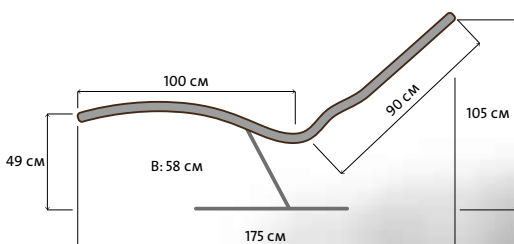

WELLNESSLIEGEN ARUBA

Art. Nr.: S2402 dunkelbraun Art. Nr.: S2403 schwarz

Diese Designliege bietet eine körpergerechte Liegeposition sowie eine harmonisch wiegende Bewegung für eine optimale Entspannung, nach dem Motto: sanft dem Alltag entspringen.

- Gestell: 10 mm pulverbeschichtetes Stahlblech
- Liegefläche: Schale aus Formholz mit hochelastischem Schaumstoff
- Kopfpolster: individuell verstellbar
- Bezug: Kunstleder - wasserabweisend, lichtecht
- Gewicht: 70 kg
- Maße (L x B x H): 175 x 58 x 105 cm

Maximales Benutzergewicht: 120 kg