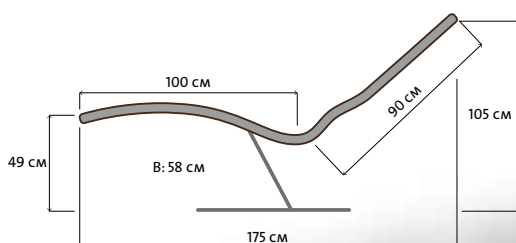

WELLNESSLIEGEN

Infraworld Wellnessliegen bieten entscheidende Entspannungseffekte mit denen Sie Ihre Lebensqualität steigern können.

- Die geschwungene Form der Liegefläche ermöglicht eine Entlastung der Wirbelsäule und eine Entspannung der Muskulatur.
- Die leichte Wiegefunktion des Metallgestells bringt den Körper in einen tiefen Entspannungszustand. So können Blockaden abgebaut werden und die Lebensenergie wieder frei fließen.
- Durch die dosierbare Infrarot-ABC-Bestrahlung beim Modell Grenada können Sie gezielt den Rücken bestrahlen.

INFRAROT-WELLNESSLIEGEN GRENADA

Art. Nr.: S2400 dunkelbraun Art. Nr.: S2401 schwarz

Die Wellnessliege Grenada mit integriertem VITALlight-Infrarot-ABC-Strahler, der den Rücken durch einen großen Ausschnitt bestrahlt, ist mit einer Fernbedienung bequem und stufenlos regelbar.

- Gestell: 10 mm pulverbeschichtetes Stahlblech
- Liegefläche: Schale aus Formholz mit hochelastischem Schaumstoff
- Kopfpolster: individuell verstellbar
- Bezug: Kunstleder - wasserabweisend, lichtecht
- Strahler: VITALlight-IPX4-Infrarot-ABC-Strahler
- Leistung: 500 Watt
- Regelung: EIN/AUS und stufenlose Intensitätsregelung des Strahlers mit Fernbedienung
- Gewicht: 82 kg
- Maße (L x B x H): 175 x 58 x 105 cm

Maximales Benutzergewicht: 120 kg