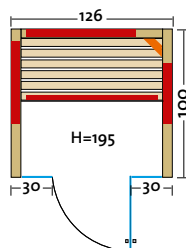

VARIO –

Nimm 2 perfekte Systeme

Mit dem Modell Vario erwerben Sie zwei perfekte Heizsysteme, die in einer Infrarotkabine vereint sind. Wählen Sie die sanfte Infrarotstrahlung der Flächenheizung oder die intensive, punktuelle Bestrahlung durch den VITAllight-ABC-Strahler. Mit einer bedienungsfreundlichen Steuerung kann die Strahlung des VITAllight-ABC-Strahlers von 100 – 40 % individuell auf Ihre Bedürfnisse abgestimmt werden.

VARIO GLAS 125 CEDAR

Art. Nr.: 390144

Diese kompakte Infrarotkabine mit Glasfront ist aus besonders schönem kanadischen Zedernholz gefertigt. Die duale Infrarottechnik mit Flächenheizung und VITAllight-ABC-Strahler bietet einen perfekten Wellnessgenuss für 2 Personen.

- Holzart: Kanadische Zeder
- Heizelemente: 4 Flächenheizungselemente, 1 VITAllight-ABC-Strahler
- Leistung: 1340 W / 500 Watt
- Glastür: Sicherheitsglas 8 mm, klar
- Sitzbank: Erle Massivholz
- Maße: 126 x 100 x 195 cm