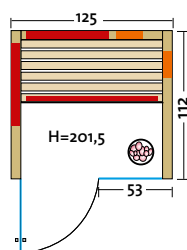

- Leistung: 730 Watt / 2 x 350 Watt
- Maße: 125 x 112 x 201,5 cm

Weitere Details siehe  
TrioSol Glas 145 Espe VG.