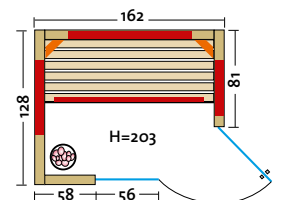

UNICA –

Die Multifunktionskabine mit höchsten Designansprüchen

So einzigartig, wie ihr Name: die Designkabine Unica fertigen wir für Sie in den Breiten 154 cm, 162 cm, 171 cm und 179 cm, wahlweise in nordischer Fichte, Espe oder österreichischer Alpen-Zirbe (Eckeinstieg rechts oder links). Auch die Technologie im Inneren kann sich sehen lassen: zwei VITALlight-ABC-Strahler sorgen für die intensive Bestrahlung des Rückens und so für die rasche Verteilung der Infrarot-Wärme im gesamten Körper. Die Flächenheizungselemente (wahlweise in rot oder grau) stehen für eine gleichmäßige Entspannungswärme und die Sole-Therme für die positiven Effekte der Meeresluft. Mit der Triocontrol-Steuerung können Sie alles stufenlos und bequem direkt in der Kabine steuern.