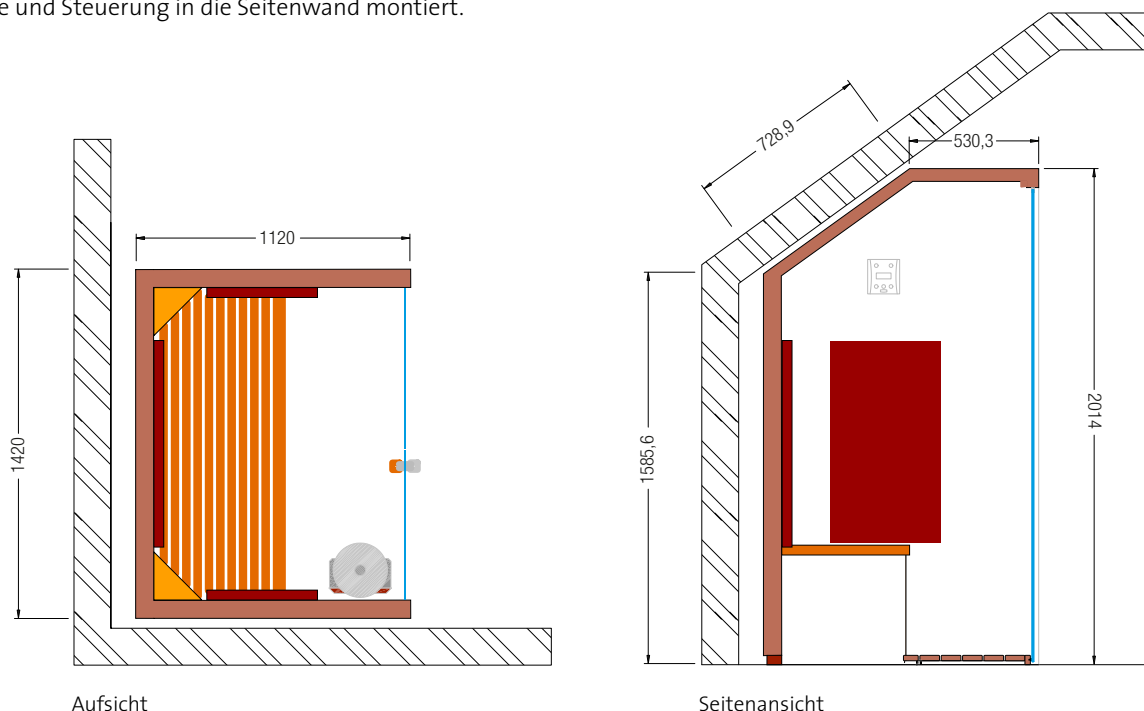

MASSÄNDERUNGEN VON INFRAROTKABINEN – aus dem Standardprogramm

Eine Infrarotkabine ganz nach Ihren Wünschen!

Wenn Sie spezielle Wünsche bezüglich Größe, Holzart oder Anpassungen wie Dach- und Grundrahmenschrägen haben, sind Sie bei uns genau richtig. Wir fertigen für Sie Infrarotkabinen aus unserem Standardprogramm individuell mit größter Sorgfalt und Achtsamkeit zu einem echten Unikat.

**MASS
ANFERTIGUNG**

Abbildung TrioSol Glas 145 Zirbe: Kabine in Maßanfertigung mit Dachschräge und Steuerung in die Seitenwand montiert.