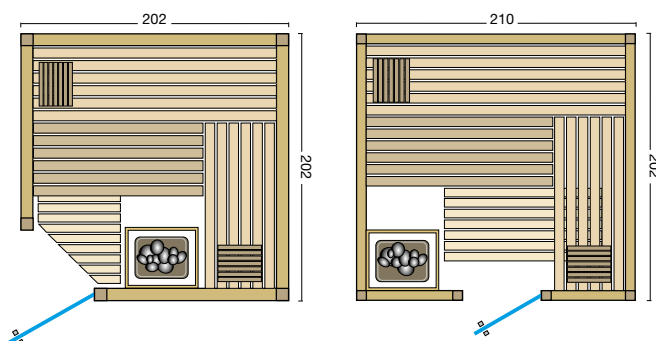

AURORA

Art. Nr.: 391007

MASS ANFERTIGUNG

Kreativität ist gefragt, um aus den verschiedenen Holzarten für die Innen- und Außenverkleidung Ihre persönliche Saunakreation in Elementbauweise zu schaffen. Mit unserem Modell Aurora können Sie sich Ihr eigenes Wohlfühl-Ambiente gestalten.

- 75 mm starke vorgefertigte Elemente
- 50 mm Isolierung mit Dampfsperre
- 15 mm Softline-Profile vertikal verarbeitet und verdeckt befestigt
- Holzarten für innen und außen: nordische Fichte, Espe, Hemlock, Alpen-Zirbe, kanadische Zeder (siehe Seite 4-5)
- integrierter Lüftungskanal mit Kaminwirkung
- Inneneinrichtung **Norma** in hochwertiger Espe
- weitere Details zur Inneneinrichtung siehe Prospekt Seite 44-45
- Glastür aus Sicherheitsglas 8 mm, klar, beidseitig verwendbar
- wandhohe Glaselemente aus 8 mm Sicherheitsglas, klar, mit Aluschiene
- Türgriff außen aus Edelstahl, innen aus Buche
- Silikonkabel für Lampe und finnischen Saunaofen
- **Maßanfertigungen auf den cm genau, alle Größen möglich.**

Abbildung Aurora mit Sonderausstattung:
Eckeinstieg mit Tür ohne Schwelle, großes Glaselement, Saunaofen 34A, Steuerung Saunacontrol C2, VITALight-ABC-Strahler mit Rückenpolster, Flächenheizungselemente in Espe, Holzart innen: Zirbe Profilbretter, außen: Wenge Paneele mit massivem Holzrahmen in Hemlock

Größenbeispiele: