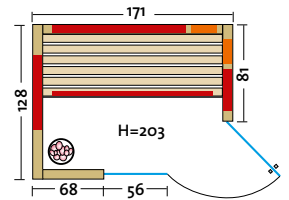

- Holzarten (außen 2 Sichtseiten):
  - Art. Nr.: 390135** Profildreher aus **nordischer Fichte**, alle Leisten in Fichte, massiver Holzrahmen der Glasfront in Fichte
  - Art. Nr.: 390136** Profildreher aus **Espe**, alle Leisten in Espe, massiver Holzrahmen der Glasfront in Espe
  - Art. Nr.: 390137** Profildreher aus **österreichischer Alpen-Zirbe**, alle Leisten in Espe, massiver Holzrahmen der Glasfront in Espe
- Heizelemente: 3 Flächenheizelemente in rot oder anthrazit, 2 VITALlight-ABC-Strahler im VITALcorner
- Leistung: 1120 – 1230 Watt / 2 x 350 Watt
- Infrasteam-Verdampfer: Leistungsstarker Verdampfer, 750 Watt, Wasserfüllmenge ca. 2 Liter
- Sole-Therme-Pur: Salzverdampferaufsatz für Infrasteam-Verdampfer mit 2 kg Salzsteinen
- Eckeinstieg: links oder rechts möglich
- Glastür & Fenster: Sicherheitsglas 8 mm, klar
- Sitzbank: Espe Massivholz
- Maße (B x T x H): 154 (162, 171, 179) x 128 x 203 cm