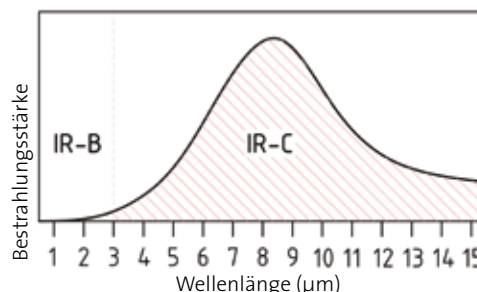

2 FLÄCHENHEIZUNG

Das 3-Säulen-Prinzip:

Die verstellbare Bestrahlungsstärke

Durch die vollelektronische Infraworld-Steuerung im Innenraum kann die Bestrahlungsstärke auf einfache Art und Weise verstellt werden. Heute möchten Sie eine intensive Infrarotstrahlung, ausgehend von einem 80 °C heißen Bestrahlungsfeld, morgen eine sanfte Entspannungswärme mit 40 °C warmen Flächenelementen. Die raffinierte Technik garantiert dabei immer ein optimales Wohlbefinden in Ihrer Infraworld Kabine.

Das Maximum der Strahlung liegt bei ca. 8µm

Das gleichmäßige und große Bestrahlungsfeld

Die großen Bestrahlungsfelder besitzen eine homogene und gleichmäßige Oberflächentemperatur. Dadurch wird eine ausgewogene Bestrahlung des ganzen Körpers gewährleistet. Bei gewünschter zusätzlicher intensiver und punktueller Wärmeanwendung im Rückenbereich empfehlen wir die Modellsreihe Fusion, TrioSol oder Vario. Hier wird Flächenheizung mit VITAllight-Infrarot-ABC-Strahlern ideal kombiniert. Wir arbeiten eben immer nach dem Motto: „In meiner Infraworld Kabine fühle ich mich rundherum wohl.“

Die Kreislauf schonende Kabinentemperatur

Die ausgefeilte Technik garantiert eine konstante Kabinentemperatur über den gesamten Zeitraum der Sitzung. So beginnt bereits bei einer Kreislauf schonenden Raumtemperatur von 30 °C die Infraworld-Strahlungswärme positiv auf den Körper zu wirken. Sie wollen jedoch eine höhere Kabinentemperatur, kein Problem, über die Steuerung lässt sich alles einfach und bequem von innen einstellen.