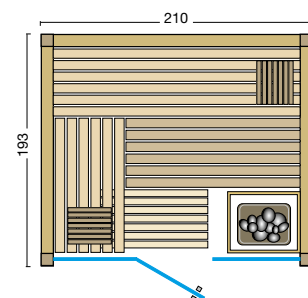

Option: LED-Farblicht Sphera  
als indirekte Bankbeleuchtung  
(siehe Zubehör Seite 82-83).

Option: Steuerung Saunacontrol Xo  
in der Sauna montiert  
(siehe Zubehör Seite 90).

Größenbeispiele:

Abbildung Optima:  
Größe: 193 x 142 x 202 cm,  
EckEinstieg rechts mit  
Türanschlag rechts,  
Holzart innen und außen:  
Hemlock Profilbretter