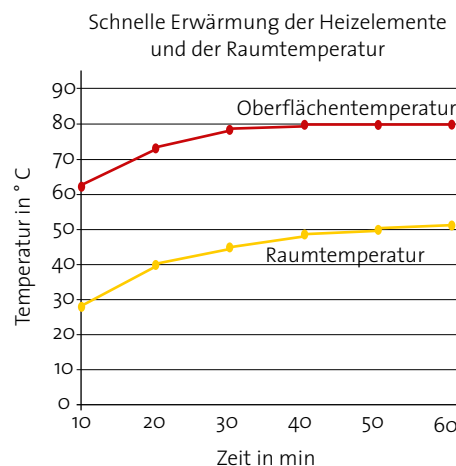

Vorteile einer Infraworld-Flächenheizung:

- sanfte Erwärmung der bestrahlten Hautoberfläche
- rasche Verteilung der Wärme im ganzen Körper
- gleichmäßiges und großes Bestrahlungsfeld
- Bestrahlung von allen Seiten
- durch intelligente Steuerung des Energiebedarfs bis zu 40 % weniger Stromverbrauch
- schnelle Aufheizzeit – nach wenigen Minuten über 60 °C Strahlungstemperatur
- exakt regulierbare Infrarotwärme (zwischen 20 - 80 °C)
- konstante Raumtemperatur während der ganzen Sitzung
- langjährige Erfahrung im Dauereinsatz in Hotels, Fitnessstudios, usw.
- die Heizpaneele werden mit 230 V betrieben
- kein Elektromog, IGEF geprüft
- Made in EU

2 FLÄCHENHEIZUNG

Das 3-Säulen-Prinzip:

Die verstellbare Bestrahlungsstärke

Durch die vollelektronische Infraworld-Steuerung im Innenraum kann die Bestrahlungsstärke auf einfache Art und Weise verstellt werden. Heute möchten Sie eine intensive Infrarotstrahlung, ausgehend von einem 80 °C heißen Bestrahlungsfeld, morgen eine sanfte Entspannungswärme mit 40 °C warmen Flächenelementen. Die raffinierte Technik garantiert dabei immer ein optimales Wohlbefinden in Ihrer Infraworld Kabine.

Das gleichmäßige und große Bestrahlungsfeld

Die großen Bestrahlungsfelder besitzen eine homogene und gleichmäßige Oberflächentemperatur. Dadurch wird eine ausgewogene Bestrahlung des ganzen Körpers gewährleistet. Bei gewünschter zusätzlicher intensiver und punktueller Wärmeanwendung im Rückenbereich empfehlen wir die Modellsreihe Fusion, TrioSol oder Vario. Hier wird Flächenheizung mit VITAllight-Infrarot-ABC-Strahlern ideal kombiniert. Wir arbeiten eben immer nach dem Motto: „In meiner Infraworld Kabine fühle ich mich rundherum wohl.“