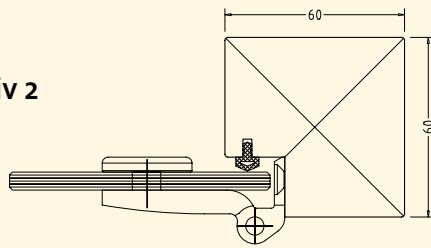

Saunatür – Basis 1

Glastür 6 mm ESG mit Türbändern, Dichtung, Türkopf, Türmagnet und Holzrahmen, Tür drehbar - Türanschlag rechts/links möglich.

Art. Nr.:	B x H Glastür	Farbe	B x H Holzrahmen
B3358	625 x 1760 mm	klar	715 x 1850 mm
B3351	625 x 1844 mm	klar	715 x 1934 mm
B3347	625 x 1844 mm	bronze	715 x 1934 mm

Saunatür – Basis 2

Glastür 6 mm ESG mit Türbändern, Dichtung, Türgriffe Buche, Türmagnet und Holzrahmen, Tür drehbar - Türanschlag rechts/links möglich.

Art. Nr.:	B x H Glastür	Farbe	B x H Holzrahmen
B3355*	625 x 1760 mm	bronze	715 x 1850 mm
B3356	625 x 1844 mm	klar	715 x 1934 mm
B3357	625 x 1844 mm	bronze	715 x 1934 mm

*solange der Vorrat reicht.

Skizze Basis 1/Basis 2 Exklusiv 1/Exklusiv 2