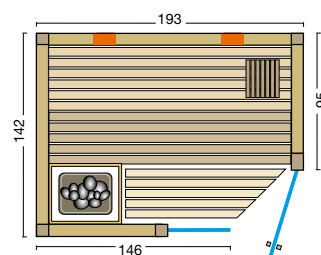

#### Option:

- 4 Flächenheizelemente mit Saunasteuerung Saunacontrol C3 (statt C4)

Größenbeispiele:

Abbildung Optima:  
Größe: 193 x 142 x 202 cm,  
EckEinstieg links mit Türanschlag  
links, 4 Flächenheizelemente  
geregelt mit Saunasteuerung  
Saunacontrol C3.  
Holzart innen und außen:  
Espe Profilbretter