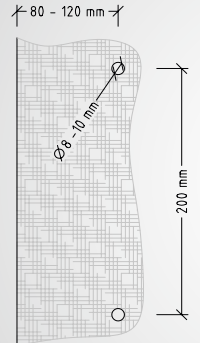

Bohrskizze für Türgriffe

Art. Nr.: B3302, B3321, B3322, B3323