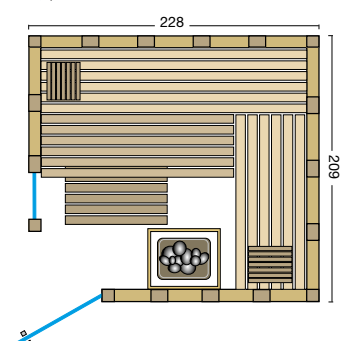

Standardgrößen: