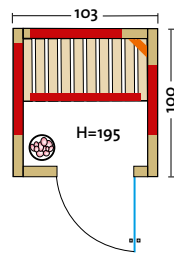

TrioSol NATURA 103

Art. Nr.: 390174

- Holzart: Blockbohlen nord. Fichte, 40 mm Vollholz
- Heizelemente: 4 Flächenheizungselemente, 1 VITALlight-ABC-Strahler
- Leistung: 1160 Watt / 500 Watt
- Infrasteam-Verdampfer: Leistungsstarker Verdampfer, 750 Watt, elektronische Zeitregelung, stufenlose Verdampferregelung, Wasserfüllmenge ca. 2 Liter
- Sole-Therme-Pur: Salzverdampferaufsatz für Infrasteam-Verdampfer mit 2 kg Salzsteinen
- Glastür: Sicherheitsglas 6 mm, klar
- Sitzbank: Espe Massivholz
- Maße: 103 x 100 x 195 cm