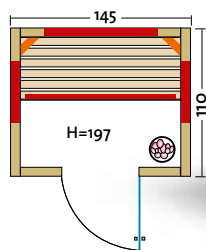

TrioSol RIO 145

Art. Nr.: 390121

Geräumige TrioSol-Infrarotkabine mit 2 VITAlight-Strahlern für Personen die gemeinsam die intensive Wärme genießen möchten.

- Holzart: Dekorplatten Esche, nordische Fichte
- Heizelemente: 4 Flächenheizungselemente, 2 VITAlight-ABC-Strahler
- Leistung: 1290 Watt / 2 x 350 Watt
- Infrasteam - Verdampfer: Leistungsstarker Verdampfer, 750 Watt, Wasserfüllmenge ca. 2 Liter
- Sole-Therme-Pur: Salzverdampferaufsatz für Infrasteam-Verdampfer mit 2 kg Salzsteinen
- Glastür: Sicherheitsglas 6 mm, klar
- Sitzbank: Erle Massivholz
- Maße: 145 x 110 x 197 cm