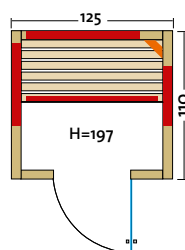

VARIO 145 Art. Nr.: 390171

Infrarotkabine mit Flächenheizung und VITALlight-ABC-Strahler

- Holzart: Eiche-Dekor, nordische Fichte
- Heizelemente: 4 Flächenheizungselemente, 1 VITALlight-ABC-Strahler
- Leistung: 1530 Watt / 500 Watt
- Glastür: Sicherheitsglas 6 mm, klar
- Sitzbank: Erle Massivholz
- Maße: 145 x 110 x 197 cm

VARIO 125 Art. Nr.: 390170

Infrarotkabine mit Flächenheizung und VITALlight-ABC-Strahler

- Leistung: 1310 W / 500 Watt
- Maße: 125 x 110 x 197 cm

Weitere Details siehe Vario 145.