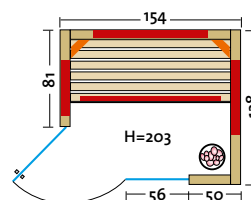

UNICA –

Die Multifunktionskabine mit höchsten Designansprüchen

So einzigartig, wie ihr Name: die Designkabine Unica fertigen wir für Sie in den Breiten 154 cm, 162 cm, 171 cm und 179 cm, wahlweise in nordischer Fichte, Espe oder österreichischer Alpen-Zirbe (Eckeinstieg rechts oder links). Auch die Technologie im Inneren kann sich sehen lassen: zwei VITALlight-ABC-Strahler sorgen für die intensive Bestrahlung des Rückens und so für die rasche Verteilung der Infrarot-Wärme im gesamten Körper. Die Flächenheizungselemente (wahlweise in rot oder grau) stehen für eine gleichmäßige Entspannungswärme und die Sole-Therme für die positiven Effekte der Meeresluft. Mit der Triocontrol-Steuerung können Sie alles stufenlos und bequem direkt in der Kabine steuern.