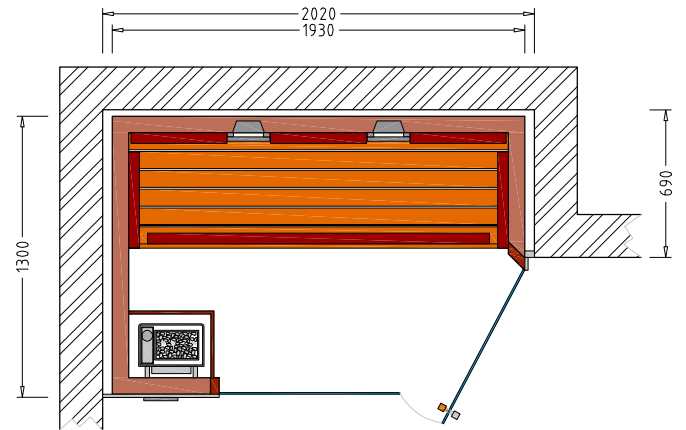

### Art. Nr.: 390085

- 75 mm starke vorgefertigte Wand- und Deckenelemente
- 15 mm Softline-Profile rundum verdeckt befestigt
- Holzarten für innen: Fichte, Hemlock, Espe, Zirbe, Zeder
- Holzarten für außen: Fichte, Hemlock, Espe, Zirbe, Zeder, Hartfaserplatte
- Fußrost
- LED-Farblicht Sion
- Glastür aus Sicherheitsglas 8 mm, klar, beidseitig verwendbar
- Türgriff außen aus Edelstahl, innen aus Buche
- mögliche Heizelemente: Flächenheizung, VITAllight-ABC-Strahler
- Option: Infrasteam mit Salzverdampfer, Saunaofen
- **Maßanfertigungen** auf den cm genau, alle Größen möglich