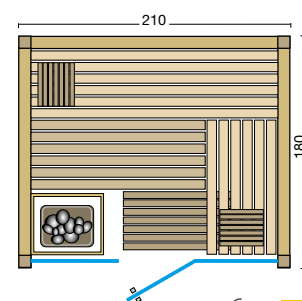

**Standardgrößen:** B x T x H

210 x 180 x 203 cm

210 x 210 x 203 cm

**Sondergrößen sind nicht möglich!**

Option: Set bestehend aus  
Saunaofen Hotline V4 und  
Saunasteuerung Slimline 1000

Standardgrößen: