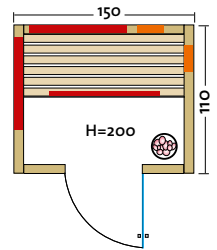

TrioSol ALPINA ZIRBE 150

Art. Nr.: 390306

Spüren Sie hautnah die positiven Effekte von wertvollem Zirbenholz aus den österreichischen Alpen! Als 12 mm starkes Innenprofil ergänzt und verstärkt es die wunderbar wohltuende Wirkung, die der VITALcorner mit seinen beiden VITAllight-ABC-Strahlern, die Flächenheizung und die Sole-Therme entfalten.

- Holzart: Alpen-Fichte-Dekor / Profilbretter aus österr. Alpen-Zirbe / Eckleisten aus Zeder
- Heizelemente: 3 Flächenheizungselemente, 2 VITAllight-ABC-Strahler im VITALcorner
- Leistung: 1120 Watt / 2 x 350 Watt
- Infrasteam-Verdampfer: Leistungsstarker Verdampfer, 750 Watt, Wasserfüllmenge ca. 2 Liter
- Sole-Therme-Pur: Salzverdampferaufsatz für Infrasteam-Verdampfer mit 2 kg Salzsteinen
- Glastür: Sicherheitsglas 8 mm, klar
- Sitzbank: Erle Massivholz
- Maße: 150 x 110 x 200 cm