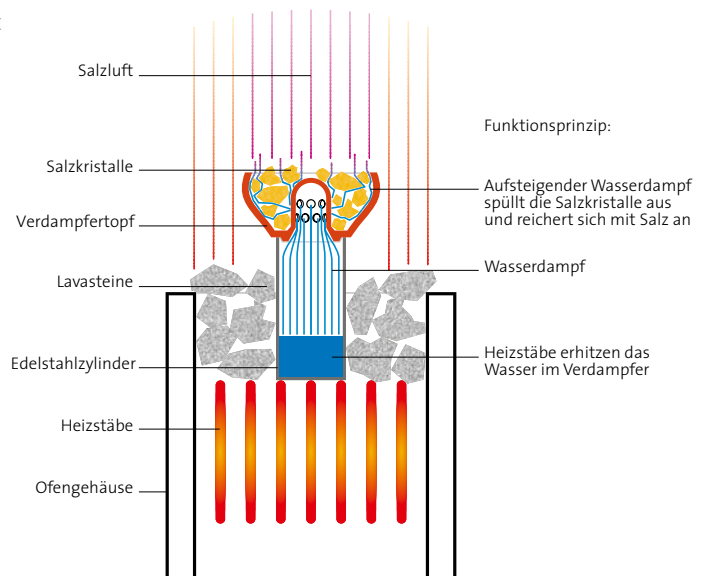

SOLE-AQUA-PREMIUM: Salzverdampfer-Nachrüstset für jeden Saunaofen

Das gewisse Etwas für die Sauna.

Ein herausnehmbarer Edelstahlzylinder wird zwischen die Saunasteine eingesetzt und mit ca. 1 Liter Wasser befüllt. Durch das Erwärmen des Saunaofens verdampft das Wasser. Der dabei entstehende Wasserdampf steigt durch Öffnungen in den mit Salzsteinen gefüllten Verdampfertopf. So reichert sich dieser beim Ausspülen der Salzsteine mit Salz an und verteilt sich gleichmäßig in der Sauna.

Der Verdampfertopf besteht aus Keramik und wird in den Farben rot oder beige angeboten.