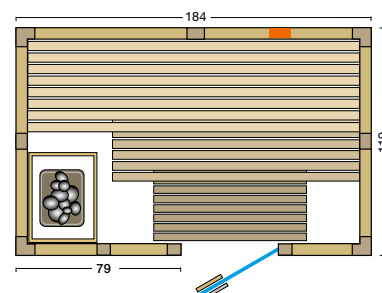

VITALIS 184 COMPLETE

Art. Nr.: 391089

Blockbohlen aus nordischer Fichte prägen den Charakter dieser durchdachten Massivholzsauna, die serienmäßig mit einem VITAllight-Infrarotstrahler mit stufenloser Regelung ausgestattet ist.

Technik:

- 350 W VITAllight-Infrarot-ABC-Strahler
- Easy Control Steuerung, stufenlos regelbar

Sauna:

Details siehe Vitalis 148 Complete

Standardgröße: B x T x H / 184 x 119 x 200 cm

VITALIS 184 COMPLETE - SET

Art. Nr.: 391090

Diese Sauna-Komplettlösung ist mit einem leistungsstarken Verdampferofen (400 V), einer multifunktionellen Saunasteuerung und einem VITAllight-Infrarotstrahler ausgestattet. Mit der inkludierten Sole-Therme bringen wir die positiven Effekte von salzhaltiger Luft in Ihr Zuhause.

Technik:

- 350 W VITAllight-Infrarot-ABC-Strahler
- Verdampferofen Hotline S4, 5 kW
- Steuerung Saunacontrol C3 (400 V) mit Drehregler für VITAllight-Strahler
- Salzverdampfer Sole-Therme-Pur
- Silikonkabelset

OPTION: INFRAROT-FLÄCHENHEIZUNG FÜR VITALIS 148/184 COMPLETE - SET

Die Modelle der Serien Vitalis Complete - Set können zusätzlich noch mit Infrarot-Flächenheizungspaneelen ausgestattet werden.

Art. Nr. B3377 – FH Set für Vitalis 148 Complete - Set, Leistung 1130 W

Art. Nr. B3378 – FH Set für Vitalis 184 Complete - Set, Leistung 1280 W