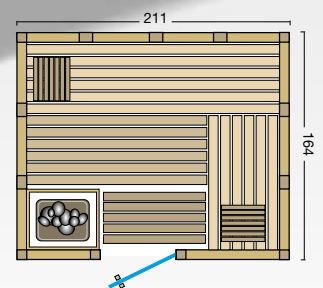

Standardgrößen: