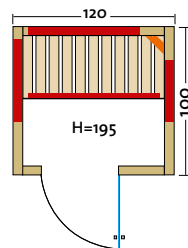

VARIO NATURA 120

Art. Nr.: 390118

- Leistung: 1360 Watt / 500 Watt
- Maße: 120 x 100 x 195 cm

Weitere Details siehe Vario Natura 103.