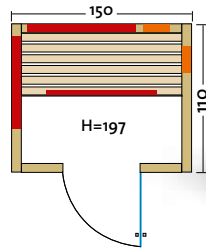

- Holzart: Eiche-Dekor / Fichte / Eckleisten aus Fichte
- Heizelemente: 3 Flächenheizungselemente, 2 VITALlight-ABC-Strahler im VITALcorner
- Leistung: 1070 Watt / 2 x 350 Watt
- Glastür: Sicherheitsglas 6 mm, klar
- Sitzbank: Erle Massivholz
- Maße: 150 x 110 x 197 cm