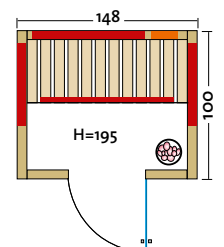

TrioSol NATURA 148 PLUS

Art. Nr.: 390126

Besonders komfortabel wird der Wellness-Genuss in dieser massiven Vollholz-Kabine durch zwei Rückenpolster neben dem VITALlight-Strahler. LED-Farblicht und ein Audiosystem mit Bluetooth – jeweils mit Fernbedienung – setzen weitere entspannende Akzente.

- Holzart: Blockbohlen nord. Fichte, 40 mm Vollholz
- Heizelemente: 4 Flächenheizungselemente, 1 VITALlight-ABC-Strahler
- Leistung: 1440 Watt / 500 Watt
- Infrasteam - Verdampfer: Leistungsstarker Verdampfer, 750 Watt, elektronische Zeitregelung, stufenlose Verdampferregelung, Wasserfüllmenge ca. 2 Liter
- Sole-Therme-Pur: Salzverdampferaufsatz für Infrasteam-Verdampfer mit 2 kg Salzsteinen
- Glastür: Sicherheitsglas 6 mm, klar
- Sitzbank: Espe Massivholz
- Maße: 148 x 100 x 195 cm