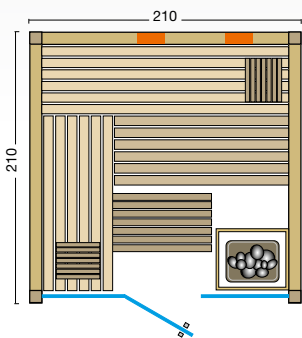

Standardgröße: