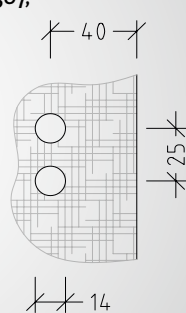

Bohrskizze für Türbänder

Art. Nr.: B3306, B3306A, B3307, B3308, B3308A