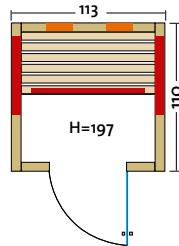

GALA 113

Art. Nr.: 390172

Infrarotkabine mit Flächenheizung und 2 VITAllight-ABC-Strahler im Rückenbereich.

- Holzart: Eiche-Dekor / Fichte / Eckleisten aus Fichte
- Heizelemente: 3 Flächenheizungselemente, 2 VITAllight-ABC-Strahler
- Leistung: 880 Watt / 2 x 350 Watt
- Glastür: Sicherheitsglas 6 mm, klar
- Sitzbank: Erle Massivholz
- Maße: 113 x 110 x 197 cm