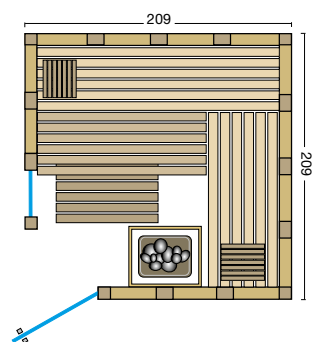

Standardgrößen: