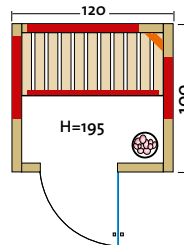

TrioSol NATURA 120

Art. Nr.: 390102

- Leistung: 1360 Watt / 500 Watt
- Maße: 120 x 100 x 195 cm

Weitere Details siehe TrioSol Natura 103.