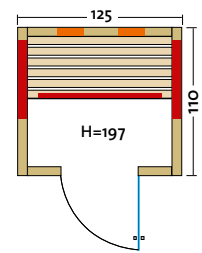

GALA 125

Art. Nr.: 390141

- Leistung: 960 Watt / 2 x 350 Watt
- Maße: 125 x 110 x 197 cm

Weitere Details siehe Gala 113.