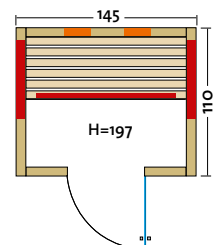

GALA 145

Art. Nr.: 390142

- Leistung: 1030 Watt / 2 x 350 Watt
- Maße: 145 x 110 x 197 cm

Weitere Details siehe Gala 113.