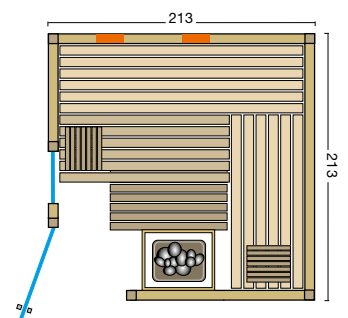

Sauna:

- 75 mm starke vorgefertigte Elemente mit 50 mm Isolierung und Dampfsperre
- 15 mm Softline-Profile, innen und außen in **nordischer Fichte oder Espe**
- Inneneinrichtung **Norma** in hochwertiger Espe
- weitere Details zur Inneneinrichtung siehe Prospekt Seite 44-45

- Glastür aus Sicherheitsglas 8 mm, klar, ohne Schwelle
- Glaselement 8 mm, klar
- Türgriff außen aus Edelstahl, innen aus Buche

- **Silikonkabel für Saunaofen bzw. Verdampferofen nicht inkludiert**

Standardgröße: B x T x H / 213 x 213 x 203 cm
Sondergrößen sind nicht möglich!

Standardgröße: