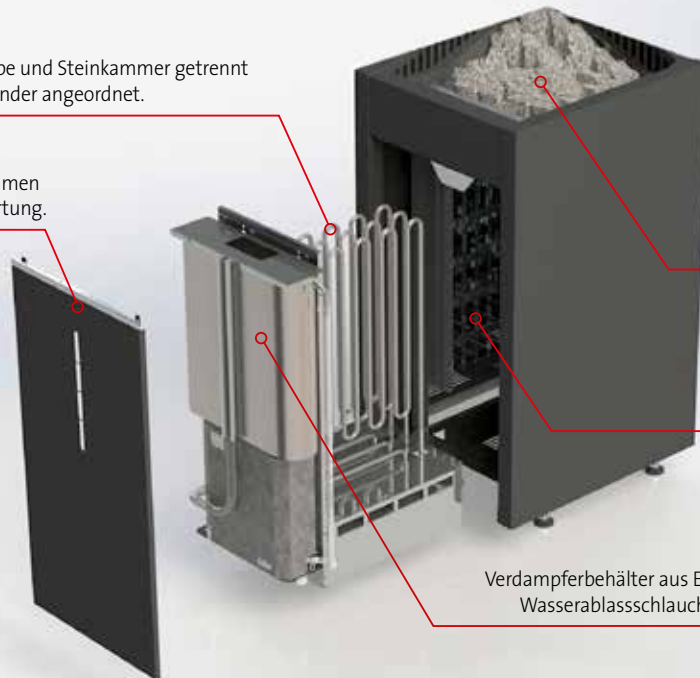

Heizstäbe und Steinkammer getrennt voneinander angeordnet.

Die Vorderfront lässt sich leicht abnehmen und vereinfacht die Montage und Wartung.

Große Steinmenge für kräftige Aufgüsse und hohe Temperaturstabilität.

Steinkammer aus robustem Edelstahl sorgt für eine lange Nutzungs- und Lebensdauer.

Verdampferbehälter aus Edelstahl mit Wasserablassschlauch aus Silikon.