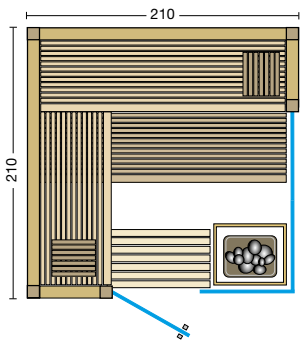

Wenn Wünsche wahr werden: mit der Sauna Aurora Premium können Sie sich Ihren individuellen Wellness-Traum erfüllen. Großflächige Paneele aus edlem Furnierholz oder Softline-Profilbretter, horizontal verarbeitet, lassen sich innen und außen unterschiedlichst kombinieren. Ein Ambiente zum Wohlfühlen, gefertigt auf Wunschmaß ganz nach Ihrem persönlichen Geschmack.

- 75 mm starke vorgefertigte Elemente
- 50 mm Isolierung mit Dampfsperre
- horizontale Bauweise, Breite max. 250 cm (größere Breite auf Anfrage)
- große Paneele über die ganze Breite aus edlem Furnierholz.
  Holzarten: Hemlock, Ahorn, Nuss, Fichte, Alpen-Zirbe oder Softline-Profilbretter aus nordischer Fichte, Espe, Hemlock, Alpen-Zirbe, kanadische Zeder verdeckt befestigt (siehe Holzarten Seite 4-5)
- integrierter Lüftungskanal mit Kaminwirkung
- Inneneinrichtung **Norma** in hochwertiger Espe
- weitere Details zur Inneneinrichtung siehe Prospekt Seite 44-45
- Glastür aus Sicherheitsglas 8 mm, klar, beidseitig verwendbar
- wandhohe Glaselemente aus 8 mm Sicherheitsglas, klar, mit Aluschiene,
- Türgriff außen aus Edelstahl, innen aus Buche
- Silikonkabel für Lampe und finnischen Saunaofen

- **Maßanfertigungen auf den cm genau, alle Größen möglich**

Größenbeispiel: