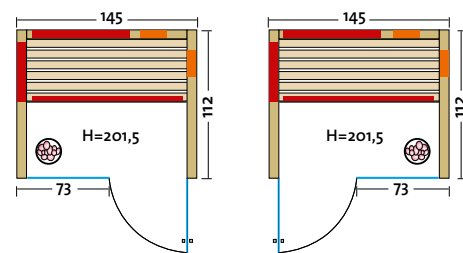

TrioSol GLAS 145 ESPE VG

Art. Nr.: 390150

Eine Glasfront und helles Espenholz, im Kontrast zu den anthrazitgrauen Flächenheizungspaneelen, machen diese Kabine zu einem optischen Highlight. Die beiden VITALlight-ABC-Strahler im VITALcorner und die wohltuende Wirkung von salzhaltiger Luft sorgen für den perfekten Wellnessgenuss.

- Holzart: Profild Bretter Espe, alle Leisten in Espe, massiver Holzrahmen der Glasfront in Espe
- Heizelemente: 3 graue Flächenheizungsselemente, 2 VITALlight-ABC-Strahler im VITALcorner
- Leistung: 910 Watt / 2 x 350 Watt
- Infrasteam-Verdampfer: Leistungsstarker Verdampfer, 750 Watt, Wasserfüllmenge ca. 2 Liter
- Sole-Therme-Pur: Salzverdampferaufsatz für Infrasteam-Verdampfer mit 2 kg Salzsteinen
- Glastür & Fenster: Sicherheitsglas 8 mm, klar, beidseitig verwendbar
- Sitzbank: Erle Massivholz
- Maße: 145 x 112 x 201,5 cm