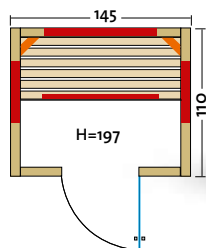

FUSION RIO 145

Art. Nr.: 390143

Genießen Sie Infraworld-Infrarotwärme in einer geräumigen Umgebung. Dieses Modell wird aus hellem, trendigen Esche-Dekor und nordischer Fichte gefertigt. Die strukturierte Dekoroberfläche gibt der Kabine eine besonders hochwertige Optik.

- Holzart: Esche-Dekor, nordische Fichte
- Heizelemente: 4 Flächenheizungselemente, 2 VITALlight-ABC-Strahler
- Leistung: 1290 Watt / 2 x 350 Watt
- Glastür: Sicherheitsglas 6 mm, klar
- Sitzbank: Erle Massivholz
- Maße: 145 x 110 x 197 cm