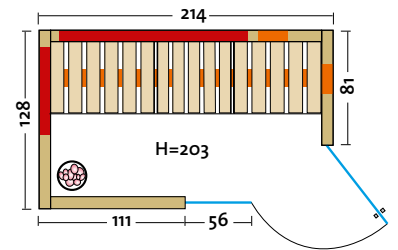

Triosol SERA

Art. Nr.: 390160 – Eckeinstieg rechts

Art. Nr.: 390161 – Eckeinstieg links

- Holzarten: Profilbretter innen komplett und außen 2 Sichtseiten in Espe, alle Leisten in Espe, massiver Holzrahmen der Glasfront in Espe
- Heizelemente: 3 Flächenheizungselemente, 2 VITAllight-ABC-Strahler im VITALcorner, 2 VITAllight-ABC-Strahler unter der Sitzbank
- Leistung: 1050 Watt / 2 x 350 Watt / 2 x 500 Watt
- Infrasteam-Verdampfer: Leistungsstarker Verdampfer, 750 Watt, Wasserfüllmenge ca. 2 Liter
- Sole-Therme-Pur: Salzverdampferaufsatz für Infrasteam-Verdampfer mit 2 kg Salzsteinen
- Eckeinstieg: links oder rechts möglich
- Glastür & Fenster: Sicherheitsglas 8 mm, klar
- Sitzbank: Espe Massivholz
- Maße (B x T x H): 214 x 128 x 203 cm