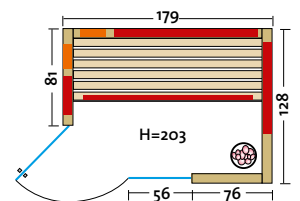

- Holzarten (außen 2 Sichtseiten):
  - Art. Nr.: 390135** Profildreher aus **nordischer Fichte**, alle Leisten in Fichte, massiver Holzrahmen der Glasfront in Fichte
  - Art. Nr.: 390136** Profildreher aus **Espe**, alle Leisten in Espe, massiver Holzrahmen der Glasfront in Espe
  - Art. Nr.: 390137** Profildreher aus **österreichischer Alpen-Zirbe**, alle Leisten in Espe, massiver Holzrahmen der Glasfront in Espe
- Heizelemente: 3 Flächenheizelemente in rot oder anthrazit, 2 VITALlight-ABC-Strahler im VITALcorner
- Leistung: 1120 – 1230 Watt / 2 x 350 Watt
- Infrasteam-Verdampfer: Leistungsstarker Verdampfer, 750 Watt, Wasserfüllmenge ca. 2 Liter
- Sole-Therme-Pur: Salzverdampferaufsatz für Infrasteam-Verdampfer mit 2 kg Salzsteinen
- Eckeinstieg: links oder rechts möglich
- Glastür & Fenster: Sicherheitsglas 8 mm, klar
- Sitzbank: Espe Massivholz
- Maße (B x T x H): 154 (162, 171, 179) x 128 x 203 cm