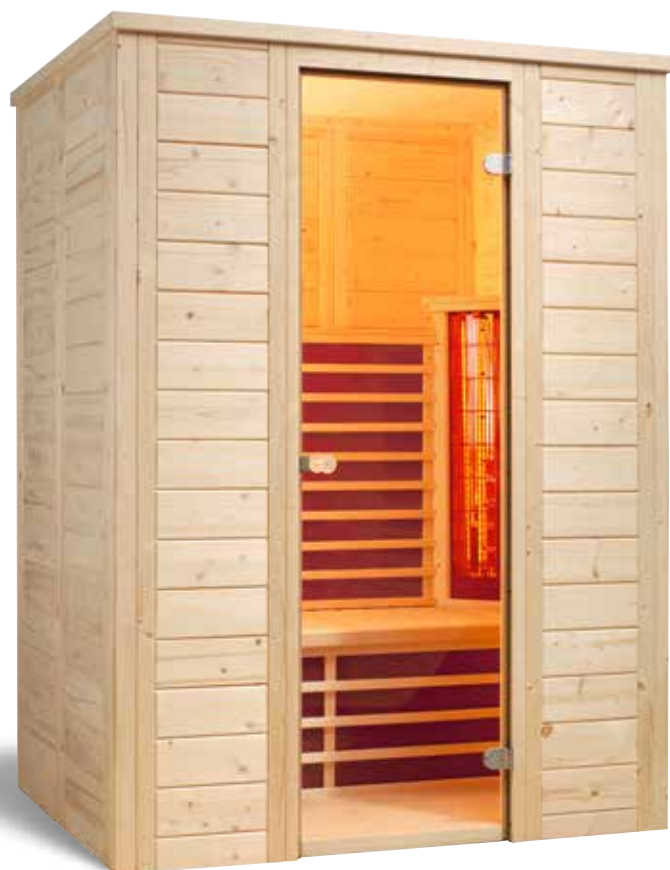

VARIO NATURA 148

Art. Nr.: 390115

- Leistung: 1530 Watt / 500 Watt
- Maße: 148 x 100 x 195 cm

Weitere Details siehe Vario Natura 103.