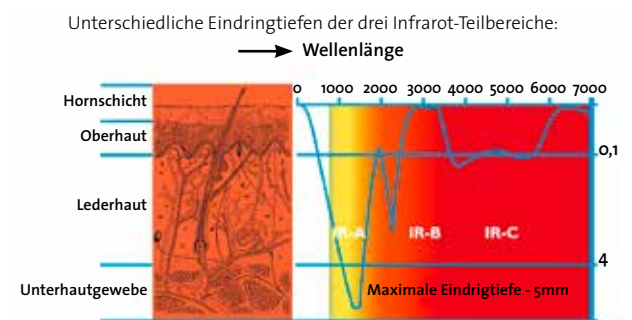

Die IR-A Bestrahlung der Haut dringt bis in die unteren Hautschichten ein. Durch die Blutgefäße der Haut verteilt sich die Wärmeenergie schnell in den bestrahlten Körperteilen und über die Blutzirkulation im ganzen Organismus. Dies trägt zum starken Schwitzen von innen heraus bei. Eine Überhitzung des Körpers ist jedoch nicht möglich, da durch den Anteil an B- und C-Strahlung die Schmerzrezeptoren auf die Erwärmung der Haut reagieren. Eine leichte Rötung zeigt die starke Durchblutung der Haut und Muskulatur an.