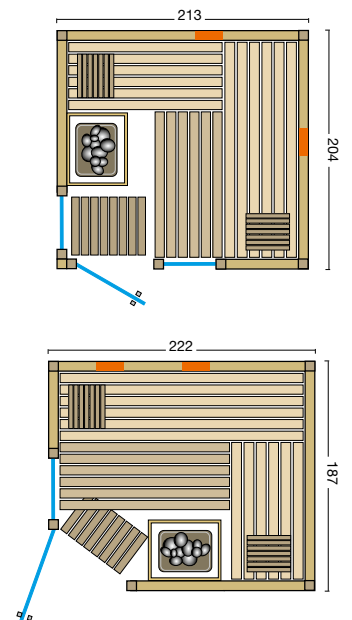

Größenbeispiele:

Abbildung Safir mit Sonderausstattung:  
Größe: 213 x 204 x 203 cm, Tür ohne Schwelle, 2 große Fenster, Inneneinrichtung Fino, Grundrahmen schwarz lackiert, 2 VITAlight-ABC-Strahler mit Rückenpolster und 2 Regler, Verdampferofen Hotline S4, Steuerung Saunaccontrol C4, Holzart innen und außen: Espe Profilbretter