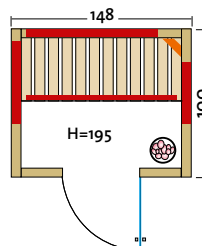

TrioSol NATURA 148

Art. Nr.: 390103

- Leistung: 1530 Watt / 500 Watt
- Maße: 148 x 100 x 195 cm

Weitere Details siehe TrioSol Natura 103.

Option:
Art. Nr.: 52296
Mehrausstattungsset:
LED-Farblicht Sion 1A,
Audiosystem mit Bluetooth,
Lautsprecher Slim
(siehe Preisliste Seite 2)