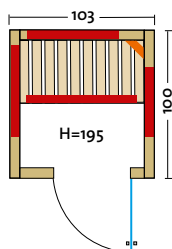

VARIO NATURA

Gefertigt aus Vollholz und ausgestattet mit Flächenheizsystem und VITAllight-ABC-Strahler, bieten diese Kabinen eine perfekte Kombination für Ihre Gesundheit und Ihr Wohlbefinden.

VARIO NATURA 103

Art. Nr.: 390173

- Holzart: Blockbohlen nord. Fichte, 40 mm Vollholz
- Heizelemente: 4 Flächenheizungselemente, 1 VITAllight-ABC-Strahler
- Leistung: 1160 Watt / 500 Watt
- Glastür: Sicherheitsglas 6 mm, klar
- Sitzbank: Espe Massivholz
- Maße: 103 x 100 x 195 cm