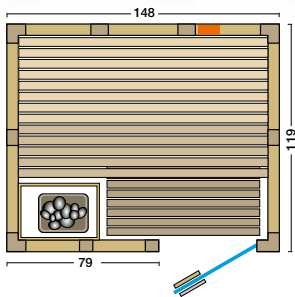

VITALIS 148 COMPLETE - SET

Art. Nr.: 391088

Complete - Set: In dieser Modellserie vereinen wir modernste Sauna- und Infrarottechnik zu einer kleinen Gesundheitsoase. Ein kompakter Verdampferofen (230 V) mit Sole-Therme erzeugt salzhaltigen Wasserdampf und sorgt für ein gesundes Klima wie an der Meeresküste.

Technik:

- 350 W VITAllight-Infrarot-ABC-Strahler
- Verdampferofen Bi-O Mini 3kW
- Steuerung Saunacontrol C3 – Vitalis (230 V) mit Drehregler für VITAllight-Strahler
- Salzverdampfer Sole-Therme-Pur
- Silikonkabelset