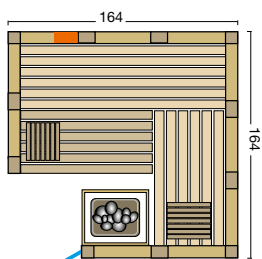

URBAN COMPLETE

Art. Nr.: 391080 – Urban Complete 164 Ecke

Art. Nr.: 391034 – Urban Complete 209 Ecke

Standardgrößen: