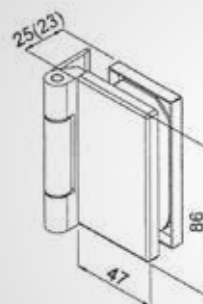

Bohrskizze für Türband

Art. Nr.: B3324