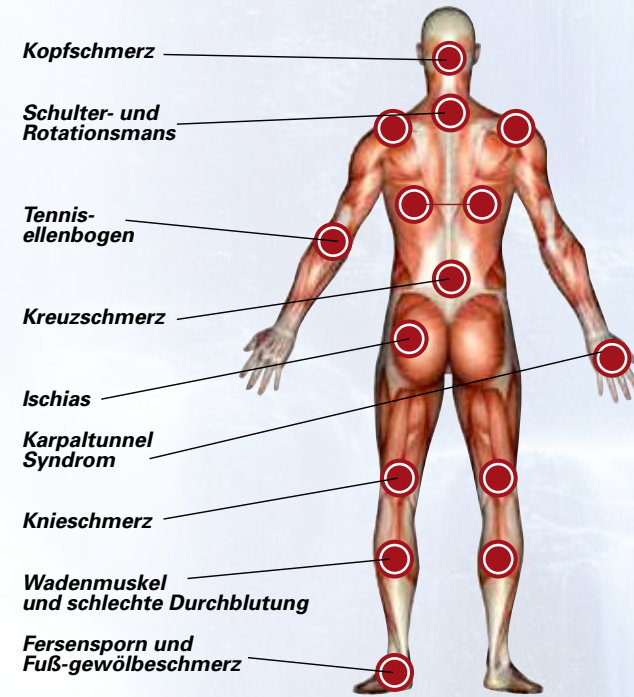

Aqua Rolling Massage™

Unsere exklusive Aqua-Rolling-Massage™ drückt das Wasser durch speziell entwickelte Aussparungen in der Whirlpool-Schale von unten am gesamten Körper vorbei. Die daraus resultierende Bewegung des Wassers erzeugt eine kräftige Massage, die der Massagetechnik eines Masseurs gleicht.

Intense Therapy Zone™

Die Intense Therapy Zone™ bietet eine konzentrierte, durchdringende Massage im unteren Bereich des Rückens. Die Intensität kann dabei individuell eingestellt werden. Nur Passion Spas bietet ein speziell entwickeltes System für die untere Rückenmuskulatur (Lendenwirbelbereich), die Sie ganz auf sich persönlich zugeschnitten in der Lokalisierung und Intensität einstellen können.

Levitation Bed™

Das Levitation Bed™ ist die innovativste Wellness-Massage-Funktion die es gibt. Sie werden schwebend durch eine Ganzkörpermassage getragen und können die Intensität komplett selbst steuern. Beidseitig können Sie sich von Kopf bis Fuß massieren lassen und dabei die unglaublichste Massage erleben, die es weltweit gibt. Das Levitation Bed™ ist das einzige seiner Art und wird ausschließlich von Passion Spas angeboten.

Waterfall Massage™

Stellen Sie sich einen kontinuierlichen, herabfallenden, warmen Wasserfall vor, der sanft auf Ihren Hals- und Nackenbereich fällt. Dies ist das Gefühl, wenn Sie die herrlichen Auswirkungen unserer innovativen Wasserfall-Massage™ erleben können. Wenn Sie fertig sind, werden Sie am ganzen Körper, also auch im Hals- und Nackenbereich entspannt sein.