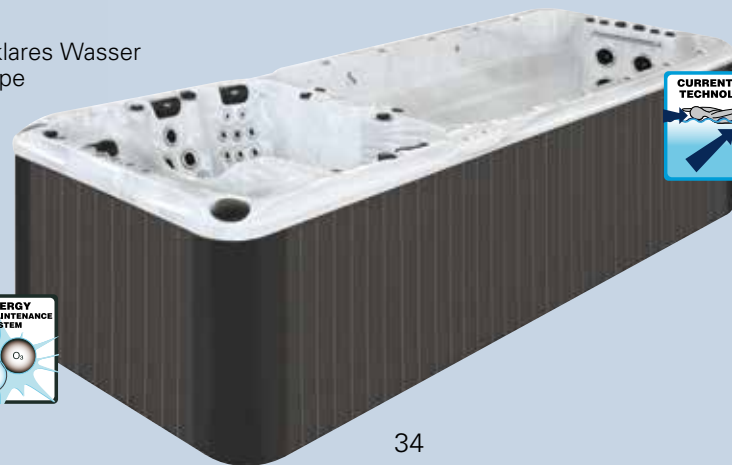

- Abmessungen Normal: 720 x 228 x 128 cm
- Abmessungen Tief: 720 x 228 x 152 cm
- Anzahl der Sitzflächen: 2
- Anzahl der Liegeflächen: 2
- Anzahl Massage Jets: 104
- Anzahl der Turbinen-Jets: 4
- Anzahl Auftriebsdüsen: 2
- Synergetisches System für ultra klares Wasser
- Energieeffiziente Zirkulationspumpe
- Starbrite LED Leuchtsystem
- Wi-Fi Ready
- Hybride Heizung™ Technologie
- Kapazität Normal: 14000 L
- Leergewicht Normal: 1650 KG
- Kapazität Tief: 16000 L
- Leergewicht Tief: 1800 KG
- Current-Lift Technologie™

Beschreibung Seite 39

Features

	DREAM	RENEW	REFRESH	RELAX	REPOSE
Professionelles Design					
Sitzflächen	3	2	4	3	3
Liegeflächen	2	1	1	2	3
StarBrite LED Leuchtsystem	Standard	Standard	Standard	Standard	Standard
Wasserfall mit LED Beleuchtung	—	Standard	Standard	Standard	Standard
Kopf- und Nackenkissen	—	3	3	3	4
Aromatherapie	—	Standard	Standard	Standard	Standard
Physische Therapie					
Aqua Rolling Massage™	—	—	—	—	—
Wassermassage Düsen	20	26	26	30	50
Luftmassage Düsen	—	8	8	8	10
Massagepumpen	5HP	5HP	5HP	5HP	5HP
Filtrationspumpen	—	1/4 HP	1/4 HP	1/4 HP	1/4 HP
Luftmassagepumpen	—	1/2 HP	1/2 HP	1/2 HP	1/2 HP
Perfektes Wasser					
Ozon Düsen	—	1	1	1	1
Ozonsystem	—	Standard	Standard	Standard	Standard
Filtersysteme	Standard	Standard	Standard	Standard	Standard
Wasserablaufn	Standard	Standard	Standard	Standard	Standard
Synergetisches System	—	—	—	—	Standard
Umweltfreundlich Und Sparsam					
Temperatureinstellungsschutz	Standard	Standard	Standard	Standard	Standard
Polyurethane Isolierung/Dämmschutz	Standard	Standard	Standard	Standard	Standard
Drei lagige Innenschale	—	Standard	Standard	Standard	Standard
Hybride Heizung™	Standard	Standard	Standard	Standard	Standard
Extra starke / effiziente Abdeckung	Optional	Optional	Optional	Optional	Standard
Feinmechanik					
Synthetische Konstruktion	Standard	Standard	Standard	Standard	Standard
Everlast™ Bodenkonstruktion	—	Standard	Standard	Standard	Standard
Doppel-Dämmung am Rand	—	Standard	Standard	Standard	Standard
Sicherheit Für Sie					
Garantielaufzeit Elektroni	2 Year	2 Jahre	2 Jahre	2 Jahre	2 Jahre
Garantielaufzeit Innenschale	5 Year	5 Jahre	5 Jahre	5 Jahre	5 Jahre
Garantielaufzeit Konstruktion	10 Year	10 Jahre	10 Jahre	10 Jahre	10 Jahre