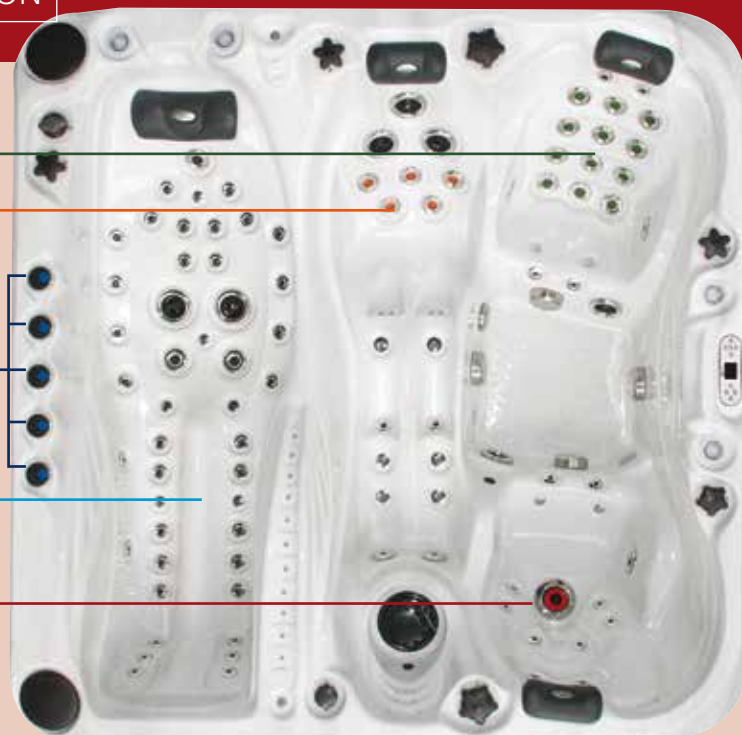

THE EUPHORIA EXCLUSIVE COLLECTION

Der Euphoria Spa kombiniert alle denkbaren Massagetechniken der Welt mit den Massage-techniken, die Sie nur bei Passion Spas erhalten. Das Levitation Bed™ wurde von Passion Spas entwickelt und ermöglicht es Ihnen, sich auf der Vorder- und Rückseite Ihres Körpers von Kopf bis Fuß schwebend massieren zu lassen. Der Euphoria bietet Ihnen dazu eine Lounge und 2 Schalensitze, mit allen weiteren Massagetechniken, wie der Aqua Rolling Massage™, der Wave Wellen-massage™, der Intense Therapie zone™ und dem Massage-Wasserfall™. Mit den über 100 Düsen können Sie jeden Teil Ihres Körpers mit einer belebenden Massage gezielt ansteuern und die Intensität kann ganz gezielt verändert werden. Der Euphoria ist zudem mit unserem exklusiven Synergie-Wasserreinigungs-system ausgestattet sowie dem gesamten Repertoire der Signature Kollektion.

Beschreibung Seite 37