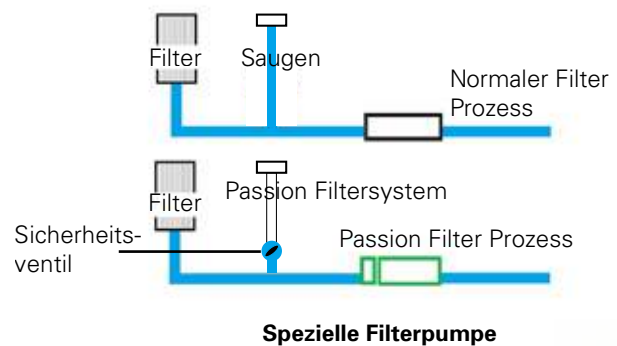

Waterfall Massage™

Stellen Sie sich einen kontinuierlichen, herabfallenden, warmen Wasserfall vor, der sanft auf Ihren Hals- und Nackenbereich fällt. Dies ist das Gefühl, wenn Sie die herrlichen Auswirkungen unserer innovativen Wasserfall-Massage™ erleben können. Wenn Sie fertig sind, werden Sie am ganzen Körper, also auch im Hals- und Nackenbereich entspannt sein.

Therapy Wave Zone™

Die Therapiewellen-Zonen-Massage ist eine Massage, die am unteren Rücken beginnt, und sich dabei langsam hoch zu den Schultern und dem Nacken vorarbeitet. Die Sensation beruhigt die Muskeln mit einem ständigen auf und ab im Rückenbereich und sucht dabei gezielt auch nebst des unteren Rücken-, den Hals- und Nackenbereich auf.

PASSION SPAS PERFEKTES WASSER

Unglaublich klares Wasser aufgrund unseres Synergie-Wasserreinigungssystem

Passion Spas sind mit einem facettenreichen Wasseraufbereitungssystem ausgestattet, das dazu beiträgt, dass Ihr Wasser kristallklar bleibt und den Bedarf an zusätzlicher Wasserdesinfektion und Wartung verringert. Der einzige Zweck unserer speziellen Filterpumpe ist es, Wasser durch den Filter zu leiten, so dass das Wasser Ihres Whirlpools ständig gefiltert wird, unabhängig davon, ob die Massagepumpen in Betrieb sind. Das Wasser wird mithilfe unseres hocheffektiven Ozonsystems desinfiziert und, in unserer Signature und Exclusive Kollektion, auch noch mit unserem UV-Desinfektionssystem gereinigt.

Durch Kombination von 100% Filterung, Ozondesinfektion und UV-Reinigung entsteht unser Synergetisches System Wasser-reinigungssystem, das ultimativ sauberes Wasser liefert.

Ozonsystem

UV-Desinfizierer

Synergy™ Ultra pure Wassersystem