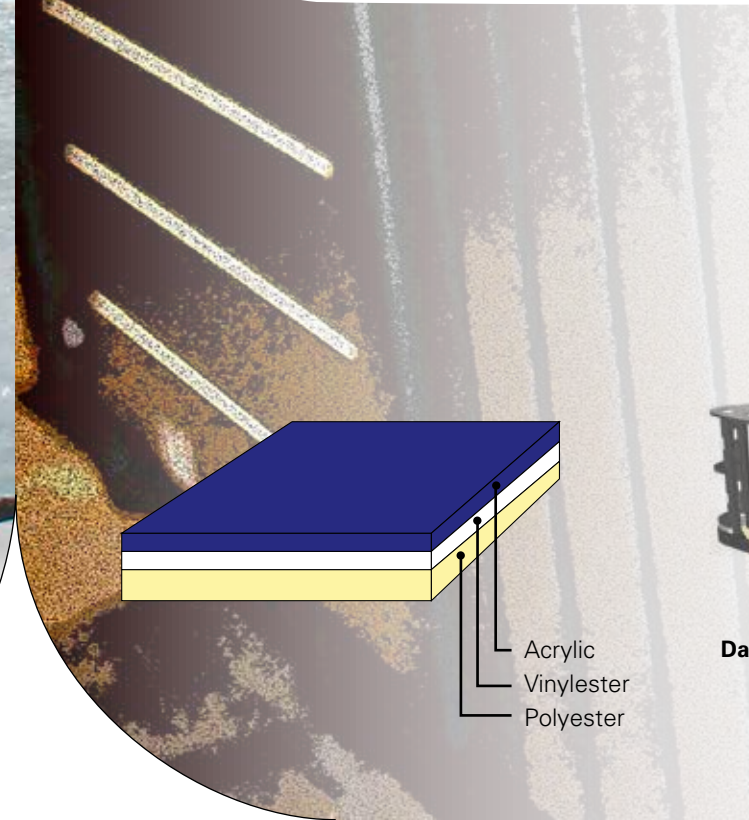

Acrylic
Vinylester
Polyester