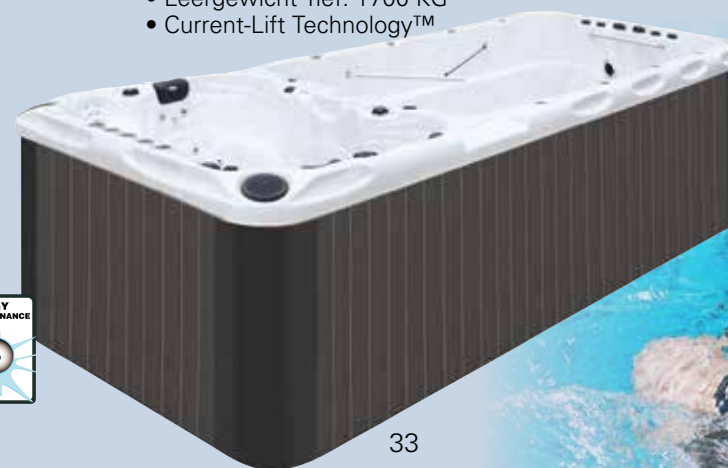

- Abmessungen Normal: 540 x 228 x 128 cm
- Abmessungen Tief: 540 x 228 x 152 cm
- Anzahl der Sitzflächen: 2
- Anzahl Massage Jets: 60
- Anzahl der Turbinen-Jets: 4
- Anzahl Auftriebsdüsen: 2
- Synergetisches System für ultra klares Wasser
- Energieeffiziente Zirkulationspumpe
- Starbrite LED Leuchtsystem

- Wi-Fi Ready
- Hybride Heizung™ Technologie
- Kapazität Normal: 12000 L
- Leergewicht Normal: 1550 KG
- Kapazität Tief: 14000 L
- Leergewicht Tief: 1700 KG
- Current-Lift Technology™

Beschreibung Seite 39