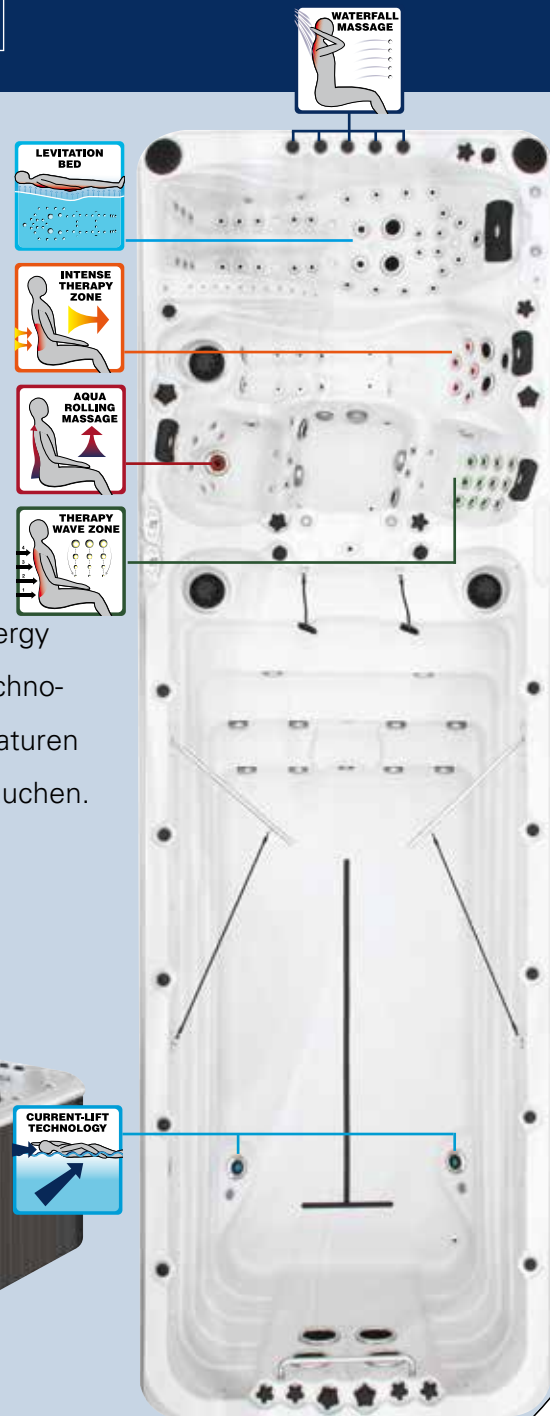

- Abmessungen Normal: 720 x 228 x 128 cm
- Abmessungen Tief: 720 x 228 x 152 cm
- Anzahl der Sitzflächen: 2
- Anzahl der Liegeflächen: 2
- Anzahl Massage Jets: 104
- Anzahl der Turbinen-Jets: 4
- Anzahl Auftriebsdüsen: 2
- Synergetisches System für ultra klares Wasser
- Energieeffiziente Zirkulationspumpe
- Starbrite LED Leuchtsystem
- Wi-Fi Ready
- Hybride Heizung™ Technologie
- Kapazität Normal: 14000 L
- Leergewicht Normal: 1650 KG
- Kapazität Tief: 16000 L
- Leergewicht Tief: 1800 KG
- Current-Lift Technologie™

Beschreibung Seite 39

Features

	DREAM	RENEW	REFRESH	RELAX	REPOSE
Professionelles Design					
Sitzflächen	3	2	4	3	3
Liegeflächen	2	1	1	2	3
StarBrite LED Leuchtsystem	Standard	Standard	Standard	Standard	Standard
Wasserfall mit LED Beleuchtung	—	Standard	Standard	Standard	Standard
Kopf- und Nackenkissen	—	3	3	3	4
Aromatherapie	—	Standard	Standard	Standard	Standard
Physische Therapie					
Aqua Rolling Massage™	—	—	—	—	—
Wassermassage Düsen	20	26	26	30	50
Luftmassage Düsen	—	8	8	8	10
Massagepumpen	5HP	5HP	5HP	5HP	5HP
Filtrationspumpen	—	1/4 HP	1/4 HP	1/4 HP	1/4 HP
Luftmassagepumpen	—	1/2 HP	1/2 HP	1/2 HP	1/2 HP
Perfektes Wasser					
Ozon Düsen	—	1	1	1	1
Ozonsystem	—	Standard	Standard	Standard	Standard
Filtersysteme	Standard	Standard	Standard	Standard	Standard
Wasserablaufn	Standard	Standard	Standard	Standard	Standard
Synergetisches System	—	—	—	—	Standard
Umweltfreundlich Und Sparsam					
Temperatureinstellungsschutz	Standard	Standard	Standard	Standard	Standard
Polyurethane Isolierung/Dämmschutz	Standard	Standard	Standard	Standard	Standard
Drei lagige Innenschale	—	Standard	Standard	Standard	Standard
Hybride Heizung™	Standard	Standard	Standard	Standard	Standard
Extra starke / effiziente Abdeckung	Optional	Optional	Optional	Optional	Standard
Feinmechanik					
Synthetische Konstruktion	Standard	Standard	Standard	Standard	Standard
Everlast™ Bodenkonstruktion	—	Standard	Standard	Standard	Standard
Doppel-Dämmung am Rand	—	Standard	Standard	Standard	Standard
Sicherheit Für Sie					
Garantielaufzeit Elektroni	2 Year	2 Jahre	2 Jahre	2 Jahre	2 Jahre
Garantielaufzeit Innenschale	5 Year	5 Jahre	5 Jahre	5 Jahre	5 Jahre
Garantielaufzeit Konstruktion	10 Year	10 Jahre	10 Jahre	10 Jahre	10 Jahre