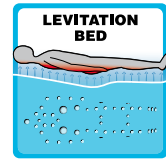

Dauerhafte synthetische Stützstruktur

Everlast™ Kunststoff-Bodenabstützung

PASSION SPAS PHYSIOTHERAPIE

Passion Spas bietet die innovativsten Massage-Funktionen die je entwickelt wurden

Jeder Passion Spa verfügt über eine Vielzahl von Massage-Funktionen, die für Sie das entscheidende Kriterium bilden werden im Bereich der Hydrotherapie. Durch die langjährige Erfahrung und die enge Zusammenarbeit mit Physiotherapeuten, haben wir eine Vielzahl von Massage-Erfahrungen und Funktionen gesammelt und entwickelt, die einzigartig und nur in unseren Passion Spas zu finden ist.

Aqua Rolling Massage™

Unsere exklusive Aqua-Rolling-Massage™ drückt das Wasser durch speziell entwickelte Aussparungen in der Whirlpool-Schale von unten am gesamten Körper vorbei. Die daraus resultierende Bewegung des Wassers erzeugt eine kräftige Massage, die der Massagetechnik eines Masseurs gleicht.

Intense Therapy Zone™

Die Intense Therapy Zone™ bietet eine konzentrierte, durchdringende Massage im unteren Bereich des Rückens. Die Intensität kann dabei individuell eingestellt werden. Nur Passion Spas bietet ein speziell entwickeltes System für die untere Rückenmuskulatur (Lendenwirbelbereich), die Sie ganz auf sich persönlich zugeschnitten in der Lokalisierung und Intensität einstellen können.

Levitation Bed™

Das Levitation Bed™ ist die innovativste Wellness-Massage-Funktion die es gibt. Sie werden schwebend durch eine Ganzkörpermassage getragen und können die Intensität komplett selbst steuern. Beidseitig können Sie sich von Kopf bis Fuß massieren lassen und dabei die unglaublichste Massage erleben, die es weltweit gibt. Das Levitation Bed™ ist das einzige seiner Art und wird ausschließlich von Passion Spas angeboten.