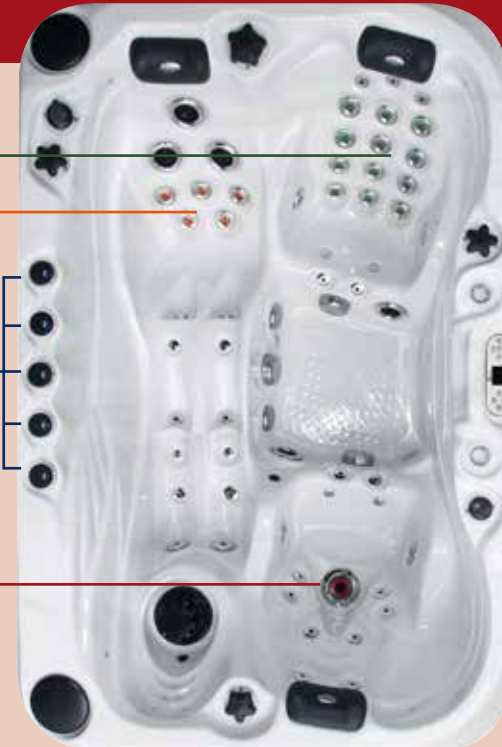

THE DESIRE

SIGNATURE COLLECTION

Die Erweiterung des Designs unseres beliebten Modells "Pleasure", vollendet das Modell "Desire" mit einer zusätzliche Liege. Wir haben durch den Desire einen großzügigen Wellnessbereich mit verschiedenen Sitz- und Liegepositionen für sechs Personen geschaffen. Die ansprechenden Konturen des Spas vereinen Schönheit mit Funktion für eine außergewöhnliche Entspannung. Da er Teil der Signature Collection ist, kommt der Desire mit unserer einzigartigen Aqua Rolling Massage, dem Synergy™ Wasser-System, unserem Hybride Heizung™ Technologie und vieles mehr als Standard um die Ecke. Passion Spas hat die meisten therapeutischen Spa-Funktionen auf dem Weltmarkt für ein erstaunliches Spa-Erlebnis zur Verfügung gestellt.

Beschreibung Seite 36

- Abmessung: 274 x 228 x 91 cm
- Anzahl der Sitzflächen: 4
- Anzahl der Liegeflächen: 2
- Anzahl Jets: 68
- Aqua Rolling Massage™
- Luftmassagesystem
- Synergetisches System für ultra klares Wasser
- Energieeffiziente Zirkulationspumpe
- Starbrite LED Leuchtsystem
- Audio System mit iPod Docking Station
- Wi-Fi Ready
- Hybride Heizung™ Technologie
- Kapazität: 1660 L
- Leergewicht: 490 KG

THE SENSATION

EXCLUSIVE COLLECTION

Die effiziente Nutzung des Raumes und ein außergewöhnliches Massage-Erlebnis definieren den „Sensation Spa“. Die Offset-Schalensitze ermöglichen es den Benutzern, sich gegenseitig, ohne Fußraum anzuschauen und die gemütliche Lounge macht es möglich, dass auch große Personen einen bequemen Liegekomfort erhalten. Der Sensation ist mit einer Vielzahl von Massage-Funktionen ausgestattet, einschließlich unserer exklusiven Aqua-Rolling-Massage™, die Ihren Körper wie eine Masseurin massiert. Die vielen Arten der Massagetechniken, die Anzahl und Positionierung der Düsen, die Wasserfontänen, das Audiosystem und unser exklusives Synergy-Wasserreinigungssystem in Kombination, ergeben den perfekten 3-Personen Spa der den Namen 'Sensation' trägt.